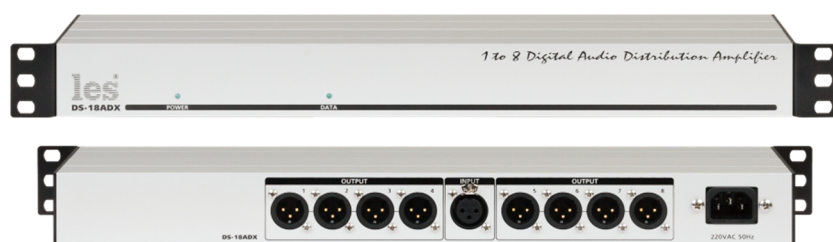

ПАСПОРТ ИЗДЕЛИЯ

Общие сведения об изделии

Усилитель-распределитель последовательного цифрового аудио сигнала AES/EBU. Прибор позволяет распределить звуковой сигнал от одного источника к восьми приёмникам.

Усилитель-распределитель DS-18ADX должен эксплуатироваться в климатических условиях 4 категории по ГОСТ 15150-69.

- температура окружающего воздуха в пределах от 0 до 40 °С;
- относительная влажность окружающего воздуха в пределах 70 ± 15 %;
- атмосферное давление в пределах 84-107 КПа. (630-802 мм рт. ст.)

Основные сведения об изделии

Наименование изделия	DS-18ADX
Наименование изготовителя	ООО «ЛЭС-ТВ»
Адрес изготовителя	117246, г. Москва, Научный проезд, дом 20, стр. 2
Декларация о соответствии изделия	ЕАЭС № RU Д-RU.ГР01.В.08963
Дата регистрации декларации о соответствии	19.06.2017
Срок действия декларации	18.06.2022

Комплектность

Усилитель-распределитель	1 шт.
Кабель электропитания	1 шт.
Руководство пользователя	1 шт.
Паспорт изделия	1 шт.

Технические характеристики

Формат звуковых сигналов	AES3 (AES/EBU)
Количество входов / выходов	1 / 8
Тип входа / выхода	трансформаторный
Входное / выходное сопротивление, (Ом)	110
Частота дискретизации, (кГц)	32 – 192
Размах входного сигнала, (В)	0,25 – 8
Размах выходного сигнала, (В)	4
Напряжение питания, (В)	230 ± 10%
Потребляемая мощность, (Вт)	4
Габаритные размеры (Ш x В x Г), мм	483 x 44 x 86
Вес, (кг)	1,3